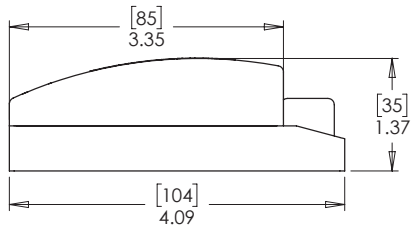

External Crossover