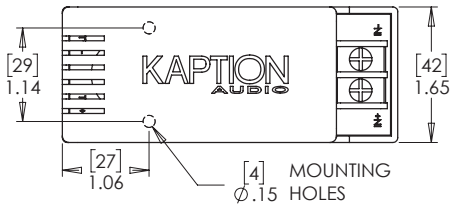

External Crossover